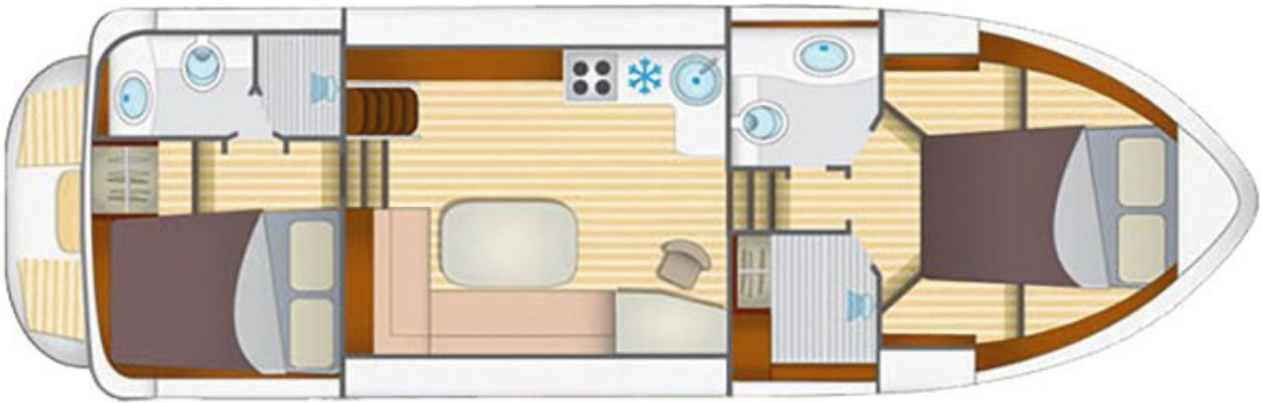

GRUNDRISS DES BOOTES

Wo finden Sie dieses Boot?

Gefällt Ihnen dieses Modell? Entdecken Sie, in welchen Regionen dieses Boot vermietet wird.

FRANKREICH

- Burgund Franche-Comté
- Burgund Loire – Nivernais
- Elsass - Lothringen und Ardennen