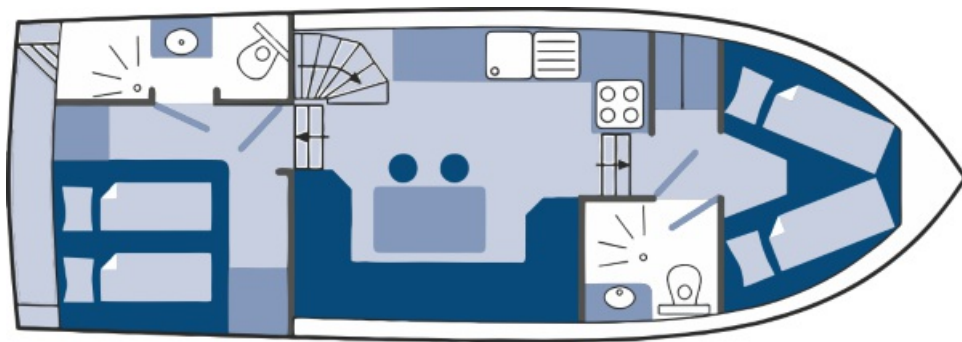

GRUNDRISS DES BOOTES

Wo finden Sie dieses Boot?

Gefällt Ihnen dieses Modell? Entdecken Sie, in welchen Regionen dieses Boot vermietet wird.

DEUTSCHLAND