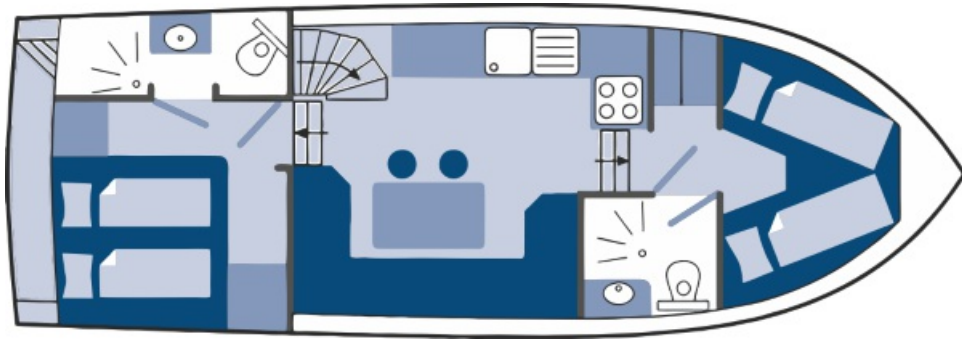

GRUNDRISS DES BOOTES

Wo finden Sie dieses Boot?

Gefällt Ihnen dieses Modell? Entdecken Sie, in welchen Regionen dieses Boot vermietet wird.

DEUTSCHLAND