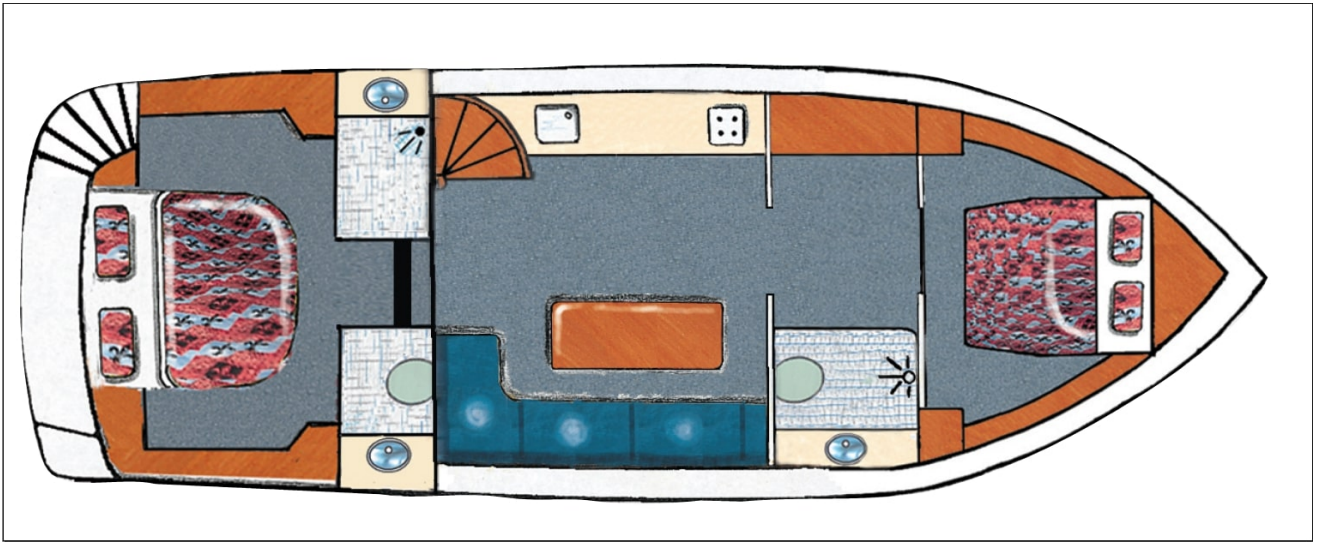

GRUNDRISS DES BOOTES

Wo finden Sie dieses Boot?

Gefällt Ihnen dieses Modell? Entdecken Sie, in welchen Regionen dieses Boot vermietet wird.

DEUTSCHLAND