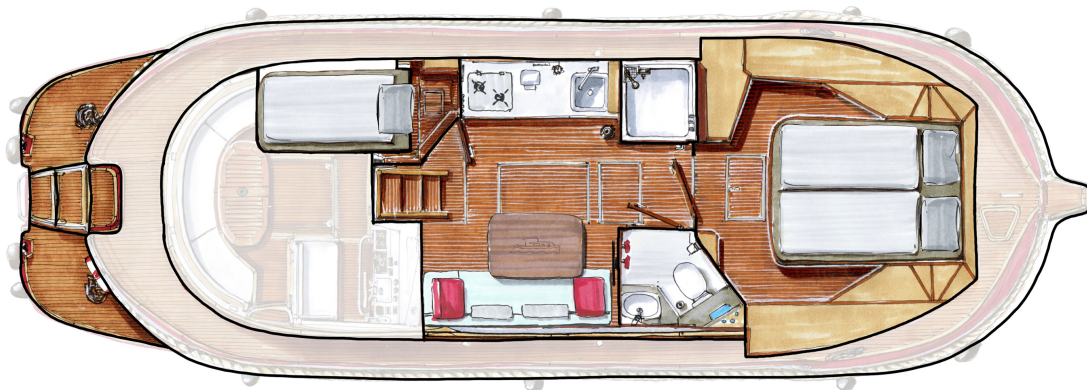

GRUNDRISS DES BOOTES

Wo finden Sie dieses Boot?

Gefällt Ihnen dieses Modell? Entdecken Sie, in welchen Regionen dieses Boot vermietet wird.

DEUTSCHLAND