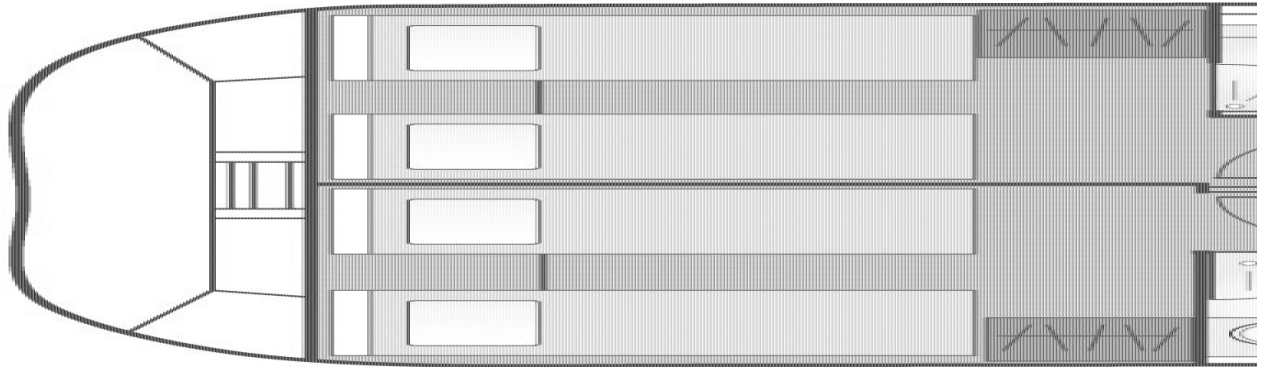

GRUNDRISS DES BOOTES

Wo finden Sie dieses Boot?

Gefällt Ihnen dieses Modell? Entdecken Sie, in welchen Regionen dieses Boot vermietet wird.

FRANKREICH

- Burgund Franche-Comté
- Burgund Loire – Nivernais
- Canal du Midi und Camargue
- Elsass - Lothringen und Ardennen