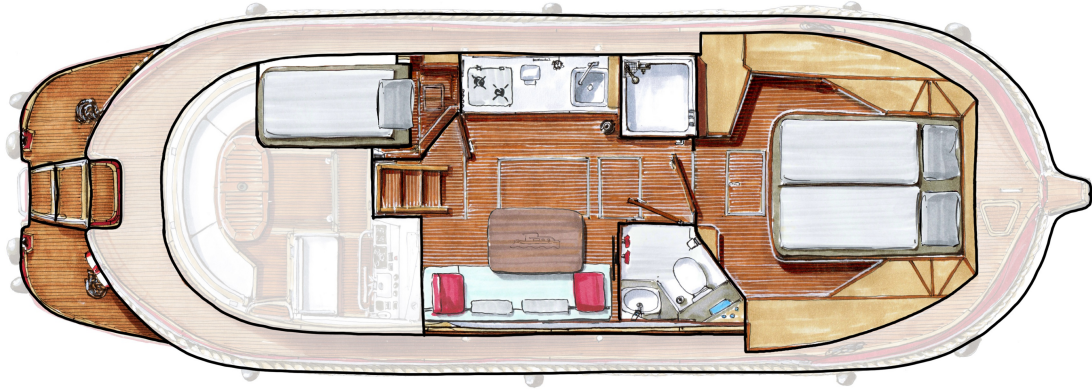

GRUNDRISS DES BOOTES

Wo finden Sie dieses Boot?

Gefällt Ihnen dieses Modell? Entdecken Sie, in welchen Regionen dieses Boot vermietet wird.

DEUTSCHLAND