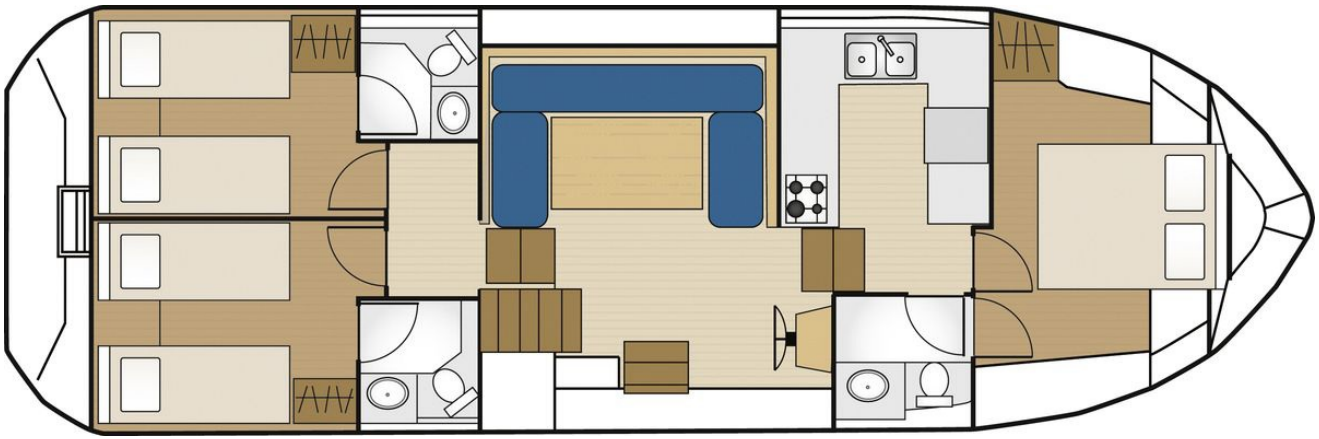

GRUNDRISS DES BOOTES

Wo finden Sie dieses Boot?

Gefällt Ihnen dieses Modell? Entdecken Sie, in welchen Regionen dieses Boot vermietet wird.

FRANKREICH

- Burgund Franche-Comté
- Burgund Loire – Nivernais
- Canal du Midi und Camargue
- Charente
- Elsass - Lothringen und Ardennen

DEUTSCHLAND