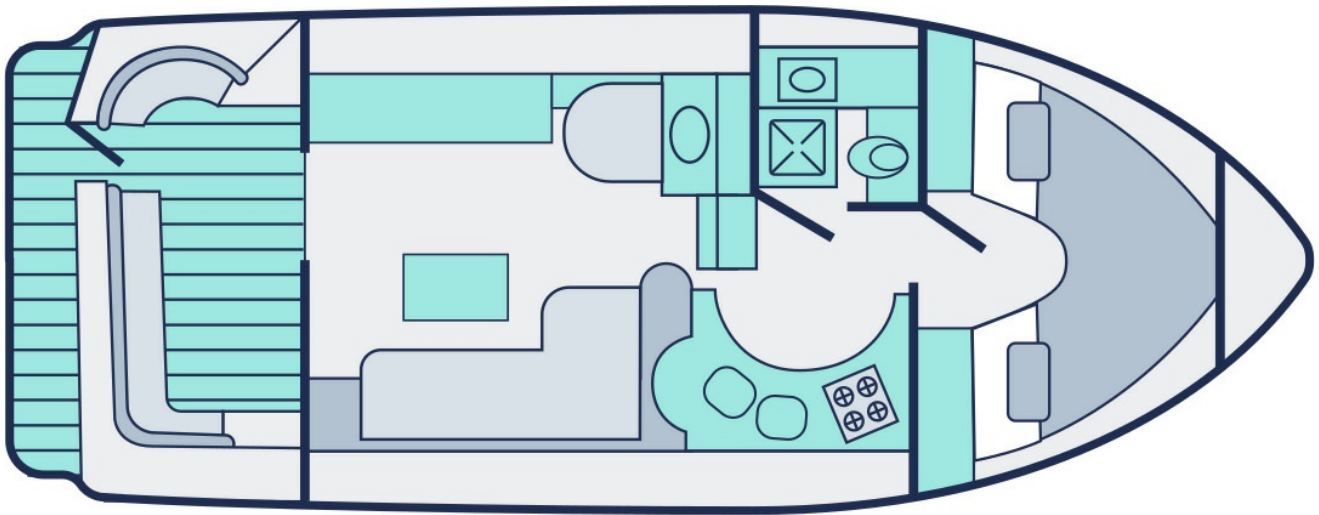

GRUNDRISS DES BOOTES

Wo finden Sie dieses Boot?

Gefällt Ihnen dieses Modell? Entdecken Sie, in welchen Regionen dieses Boot vermietet wird.

IRLAND