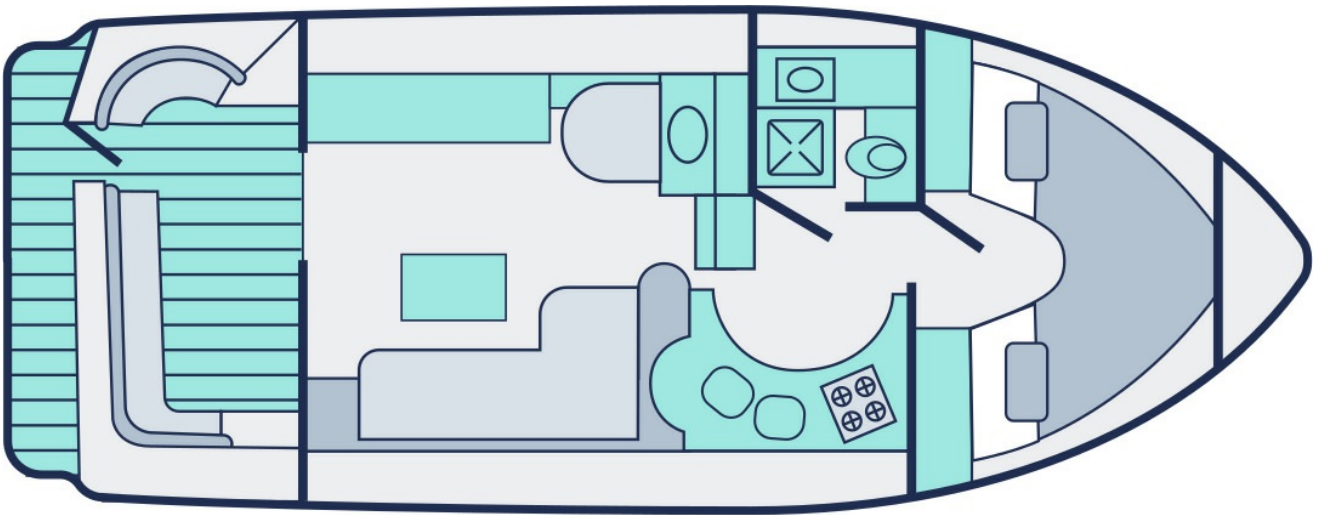

SILVER LINE

Silver Mist

9.75 x 3.50 m

EMPFOHLENE AUSLASTUNG:
2 Personen

MAXIMALE AUSLASTUNG:
4 Personen

KABINE(N):
1

SANITÄRE ANLAGE(N):
1

STEUERUNG:
Innen

BUDGET
Niedrig

- Kabine vorne mit 2 Einzelbetten, umwandelbar in ein Doppelbett.
- Sanitäre Anlage mit Lavabo, Dusche und WC.
- Salon/Esszimmer, umwandelbar in ein Doppelbett.
- Angenehmes Achterdeck mit Sitzbank.
- 220 V Dauerstrom (ausser Geräte mit hohem Stromverbrauch).

GRUNDRISS DES BOOTES

Wo finden Sie dieses Boot?

Gefällt Ihnen dieses Modell? Entdecken Sie, in welchen Regionen dieses Boot vermietet wird.

IRLAND