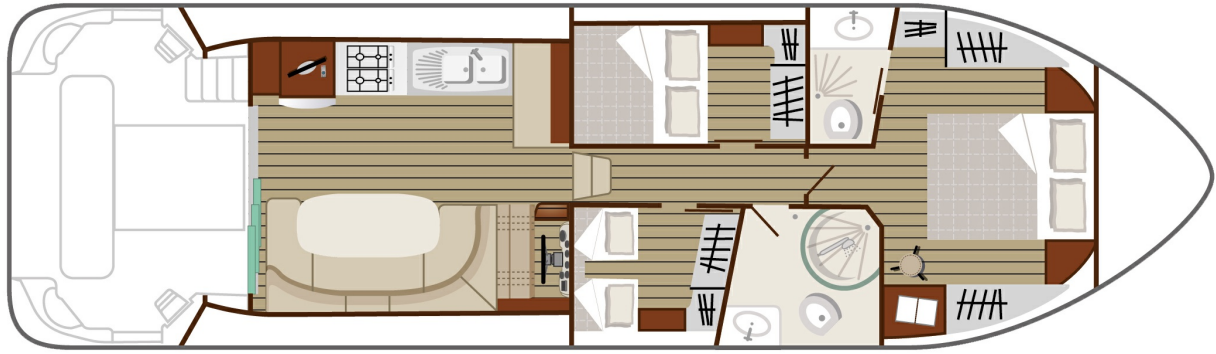

GRUNDRISS DES BOOTES

Wo finden Sie dieses Boot?

Gefällt Ihnen dieses Modell? Entdecken Sie, in welchen Regionen dieses Boot vermietet wird.

IRLAND