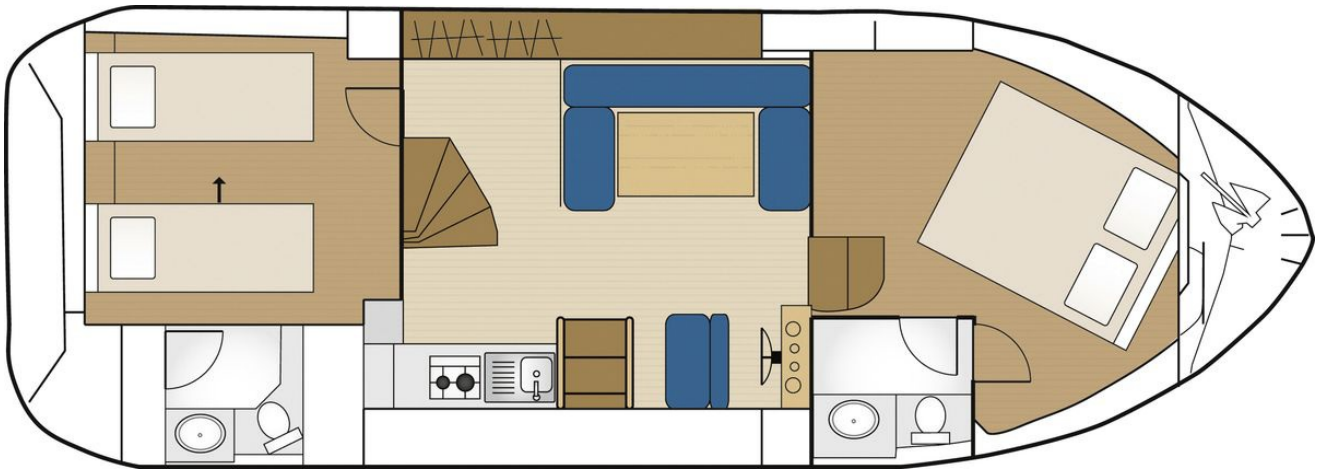

GRUNDRISS DES BOOTES

Wo finden Sie dieses Boot?

Gefällt Ihnen dieses Modell? Entdecken Sie, in welchen Regionen dieses Boot vermietet wird.

FRANKREICH

- Burgund Franche-Comté
- Burgund Loire – Nivernais
- Canal du Midi und Camargue
- Elsass - Lothringen und Ardennen

DEUTSCHLAND