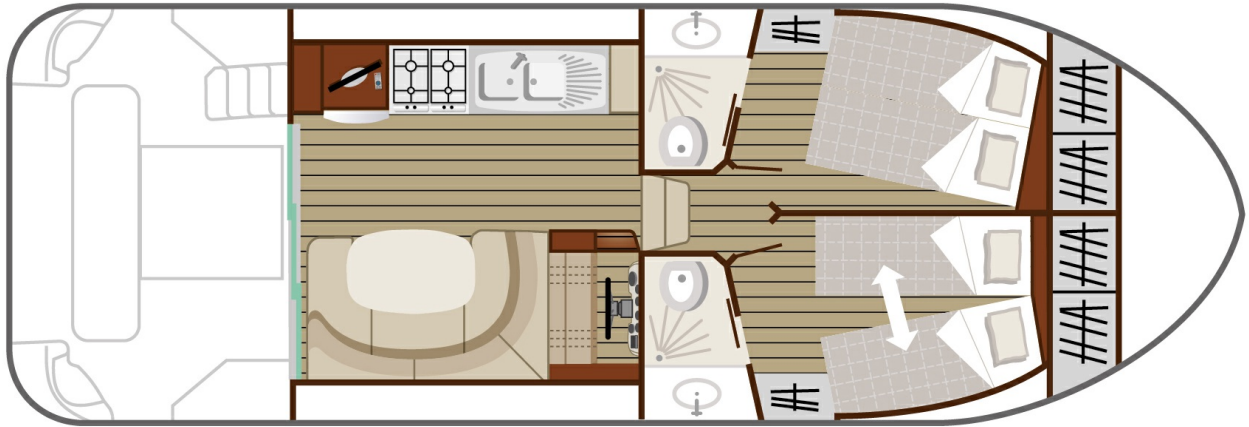

GRUNDRISS DES BOOTES

Wo finden Sie dieses Boot?

Gefällt Ihnen dieses Modell? Entdecken Sie, in welchen Regionen dieses Boot vermietet wird.

FRANKREICH

- Aquitanien und Lot
- Bretagne und Anjou
- Burgund Franche-Comté
- Burgund Loire – Nivernais
- Canal du Midi und Camargue
- Elsass - Lothringen und Ardennen