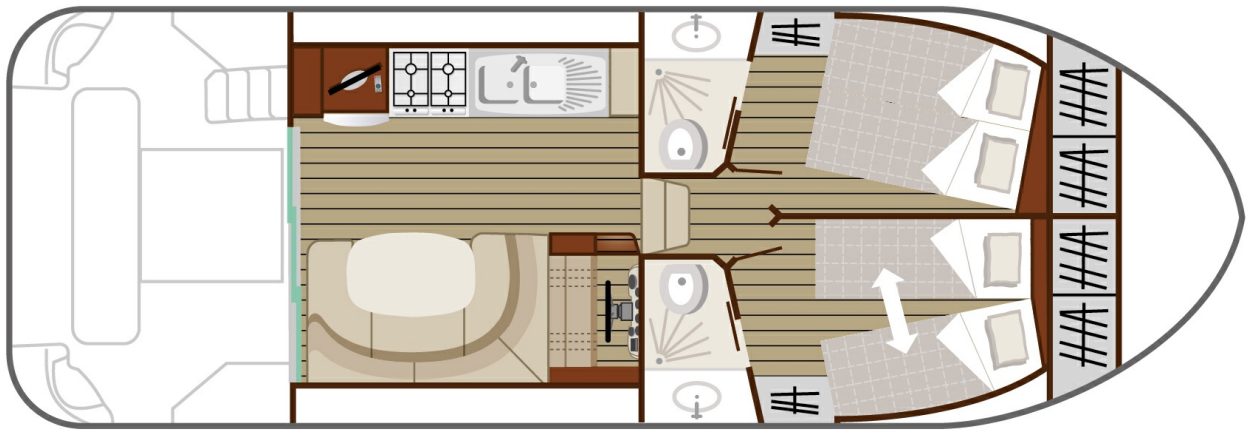

GRUNDRISS DES BOOTES

Wo finden Sie dieses Boot?

Gefällt Ihnen dieses Modell? Entdecken Sie, in welchen Regionen dieses Boot vermietet wird.

PORTUGAL