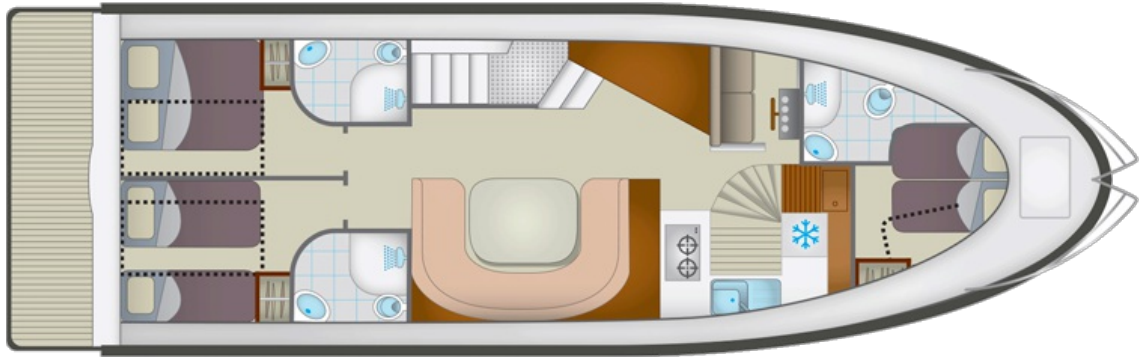

GRUNDRISS DES BOOTES

Wo finden Sie dieses Boot?

Gefällt Ihnen dieses Modell? Entdecken Sie, in welchen Regionen dieses Boot vermietet wird.

DEUTSCHLAND