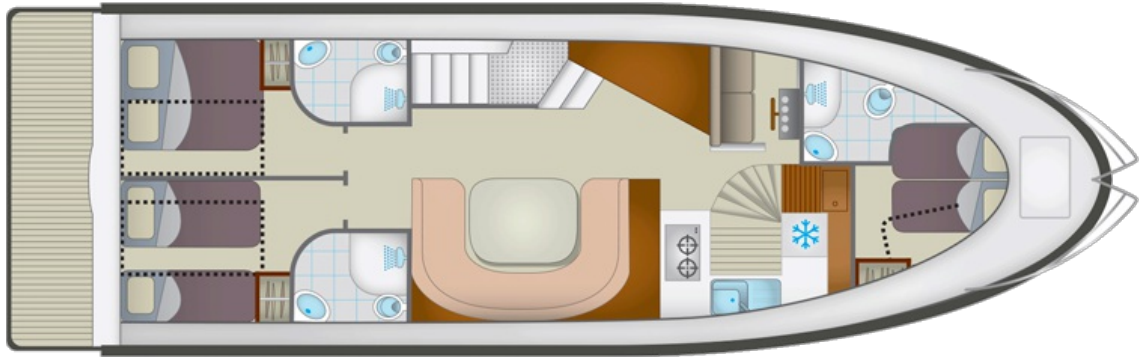

# Europa 700

14.00 x 4.30 m

EMPFOHLENE AUSLASTUNG:  
**6 Personen**

MAXIMALE AUSLASTUNG:  
**6 Personen**

KABINE(N):  
**3**

SANITÄRE ANLAGE(N):  
**3**

STEUERUNG:  
**Innen und aussen**

TERRASSE

BUDGET  
**Mittel**

- 3 Kabinen, je mit 2 Einzelbetten, umwandelbar in ein Doppelbett.
- 3 sanitäre Anlagen mit Lavabo, Dusche und elektrischem WC.
- Geräumiger Salon/Esszimmer.
- Grosse Sonnenterrasse mit zweiter Steuerung, Minikühlschrank, Aussendusche und Bimini.
- Bug- und Heckstrahlruder, Landanschluss und 220V Dauerstrom (ausser Geräte mit hohem Stromverbrauch).