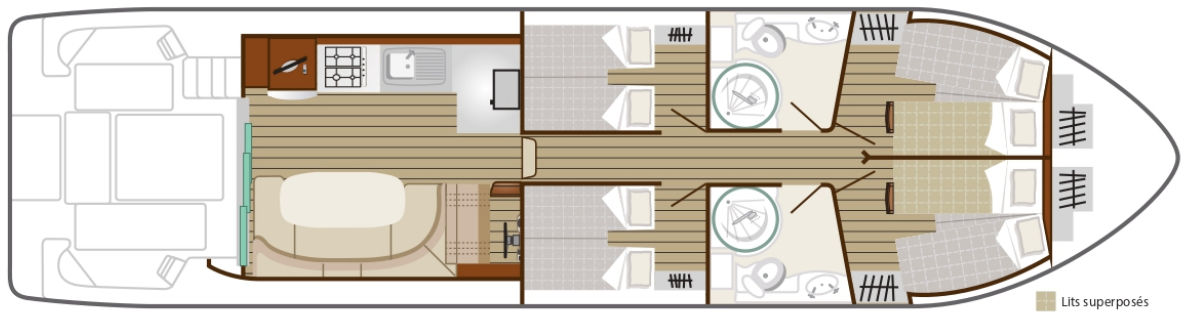

GRUNDRISS DES BOOTES

Wo finden Sie dieses Boot?

Gefällt Ihnen dieses Modell? Entdecken Sie, in welchen Regionen dieses Boot vermietet wird.

FRANKREICH

- Bretagne und Anjou