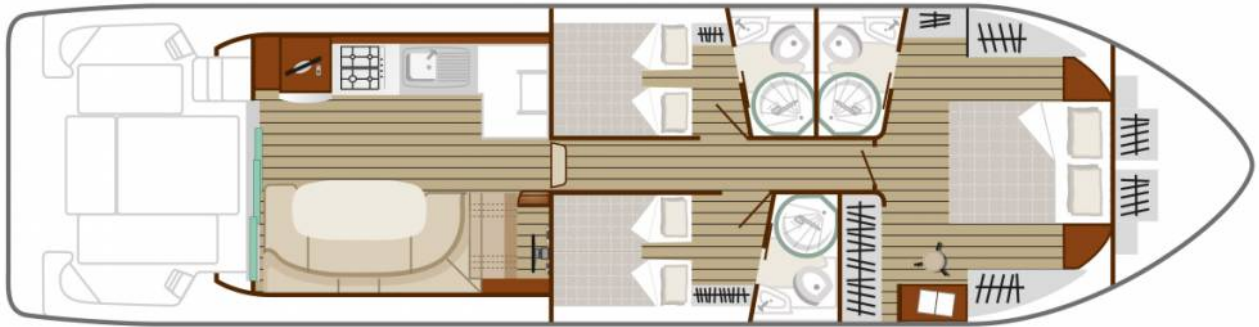

GRUNDRISS DES BOOTES

Wo finden Sie dieses Boot?

Gefällt Ihnen dieses Modell? Entdecken Sie, in welchen Regionen dieses Boot vermietet wird.

FRANKREICH

- Bretagne und Anjou
- Burgund Franche-Comté
- Canal du Midi und Camargue
- Elsass - Lothringen und Ardennen