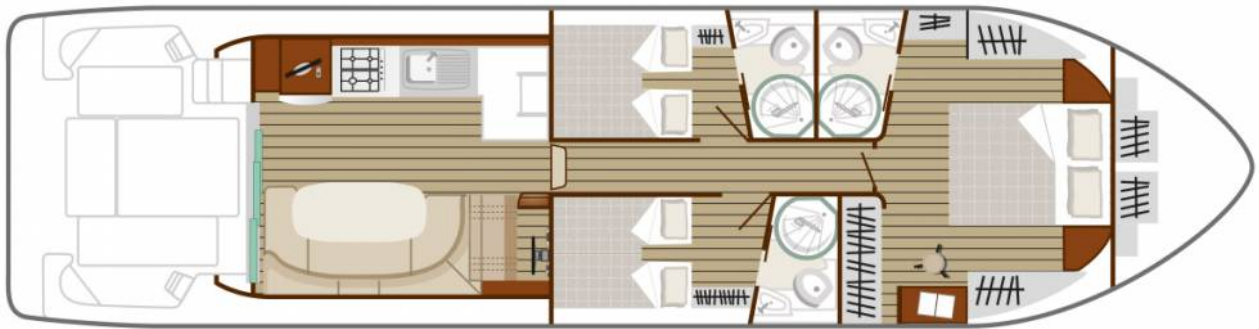

# Sixto Fly C

14.95 x 3.85 m

EMPFOHLENE AUSLASTUNG:  
**6 Personen**

MAXIMALE AUSLASTUNG:  
**8 Personen**

KABINE(N):  
**3**

SANITÄRE ANLAGE(N):  
**3**

STEUERUNG:  
**Innen und aussen**

TERRASSE

BUDGET  
**Hoch**

- Grosse Kabine vorne mit Doppelbett; 2 Kabinen mit 2 Einzelbetten, umwandelbar in ein Doppelbett.
- 3 sanitäre Anlagen mit Lavabo, Duschkabine und elektrischem WC.
- Grosser Salon/Esszimmer, umwandelbar in ein Doppelbett.
- Grosse Sonnenterrasse mit zweiter Steuerung, Kochnische mit Plancha und Spülbecken, Bimini. Schönes, ebenerdiges Achterdeck mit Badeleiter und Aussendusche.
- Bug- und Heckstrahlruder, Landanschluss, Flachbildschirm und DVD-Player, Klimaanlage, Geschirrspülmaschine und 220 V Dauerstrom (ausser Gerät mit hohem Stromverbrauch).