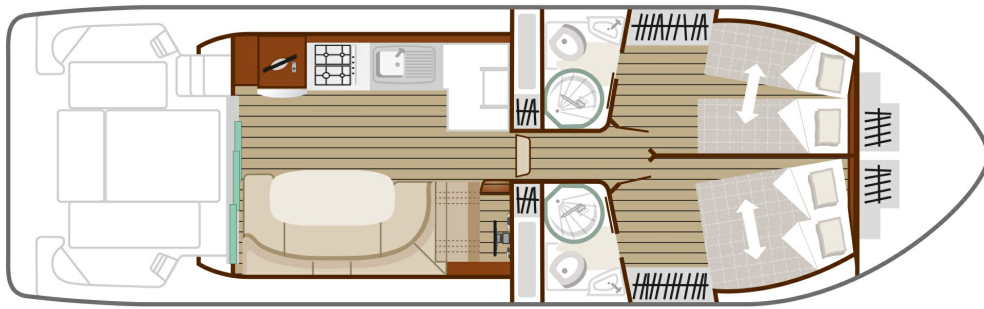

GRUNDRISS DES BOOTES

Wo finden Sie dieses Boot?

Gefällt Ihnen dieses Modell? Entdecken Sie, in welchen Regionen dieses Boot vermietet wird.

FRANKREICH

- Aquitanien und Lot
- Bretagne und Anjou
- Burgund Franche-Comté
- Canal du Midi und Camargue
- Elsass - Lothringen und Ardennen

DEUTSCHLAND

NIEDERLANDE