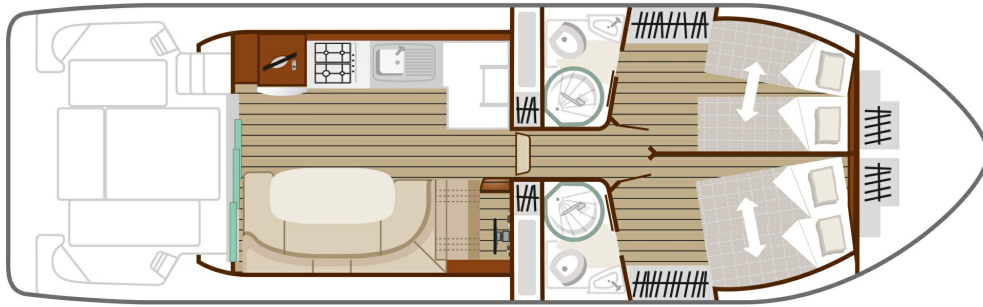

GRUNDRISS DES BOOTES

Wo finden Sie dieses Boot?

Gefällt Ihnen dieses Modell? Entdecken Sie, in welchen Regionen dieses Boot vermietet wird.

FRANKREICH

- Aquitanien und Lot
- Bretagne und Anjou
- Burgund Franche-Comté
- Canal du Midi und Camargue
- Elsass - Lothringen und Ardennen

DEUTSCHLAND

NIEDERLANDE