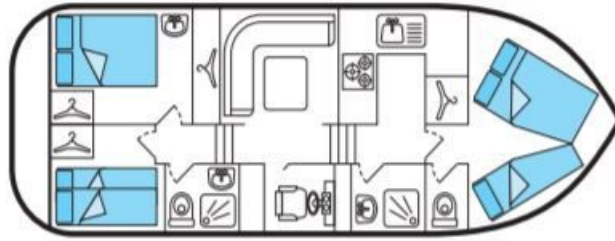

GRUNDRISS DES BOOTES

Wo finden Sie dieses Boot?

Gefällt Ihnen dieses Modell? Entdecken Sie, in welchen Regionen dieses Boot vermietet wird.

FRANKREICH

- Burgund Franche-Comté