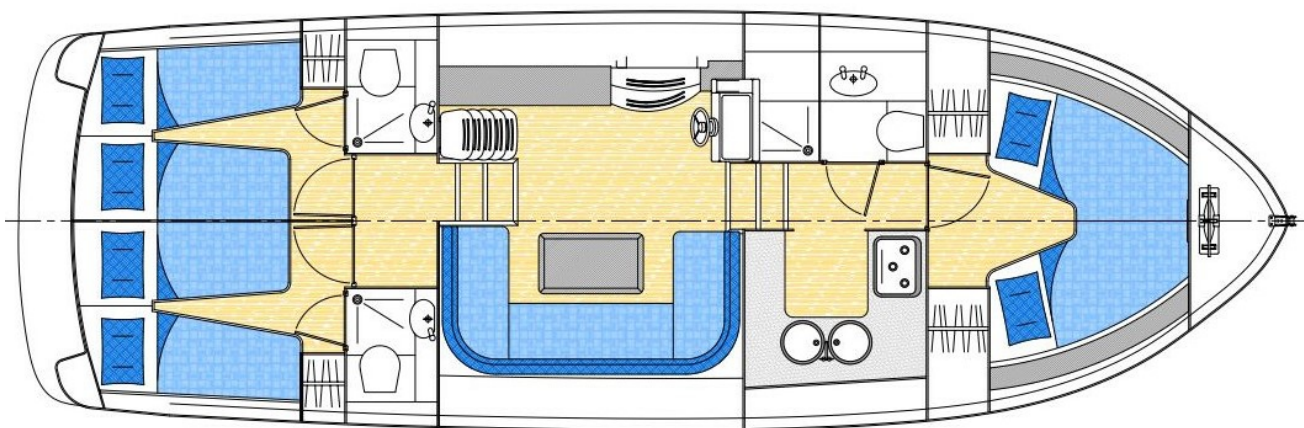

GRUNDRISS DES BOOTES

Wo finden Sie dieses Boot?

Gefällt Ihnen dieses Modell? Entdecken Sie, in welchen Regionen dieses Boot vermietet wird.

NIEDERLANDE