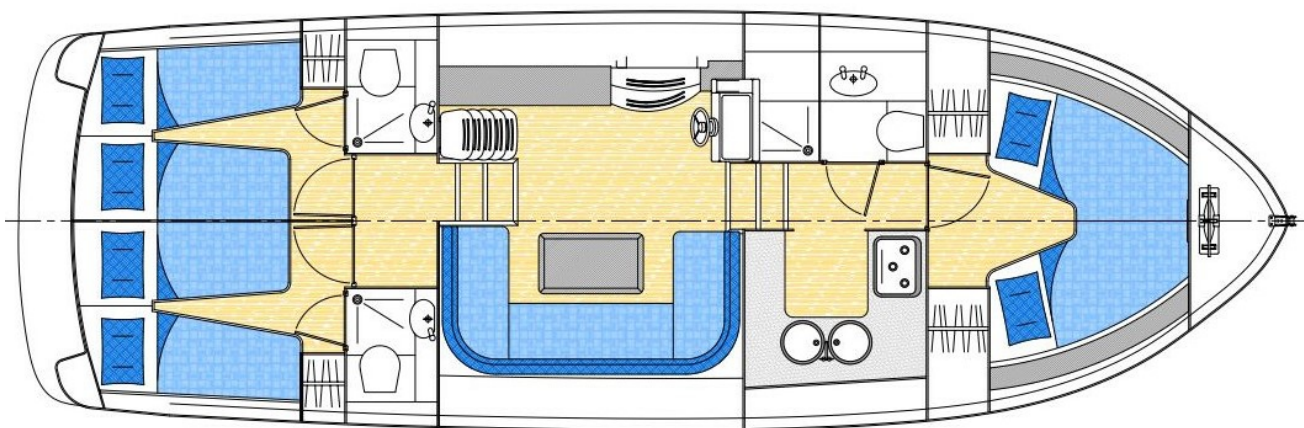

# Europa 500

11.90 x 4.00 m

EMPFOHLENE AUSLASTUNG:  
**6 Personen**

MAXIMALE AUSLASTUNG:  
**8 Personen**

KABINE(N):  
**3**

SANITÄRE ANLAGE(N):  
**3**

STEUERUNG:  
**Innen und aussen**

TERRASSE

BUDGET  
**Mittel**

- 3 Kabinen, je mit 2 Einzelbetten, umwandelbar in ein Doppelbett.
- 3 sanitäre Anlagen mit Lavabo, Dusche und elektrischem WC.
- Grosser Salon/Esszimmer, umwandelbar in ein Doppelbett.
- Grosse Sonnenterrasse mit zweiter Steuerung, Aussendusche und Bimini.
- Bugstrahlruder und Landanschluss.