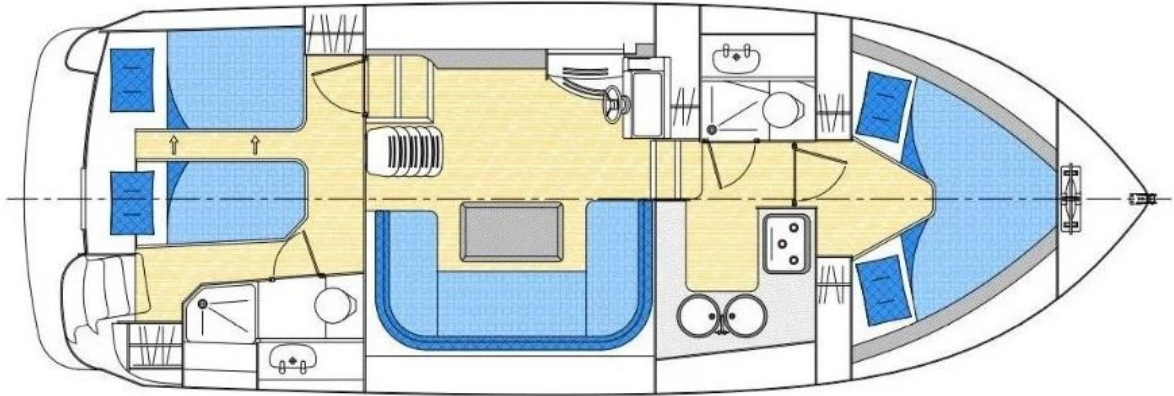

GRUNDRISS DES BOOTES

Wo finden Sie dieses Boot?

Gefällt Ihnen dieses Modell? Entdecken Sie, in welchen Regionen dieses Boot vermietet wird.

NIEDERLANDE