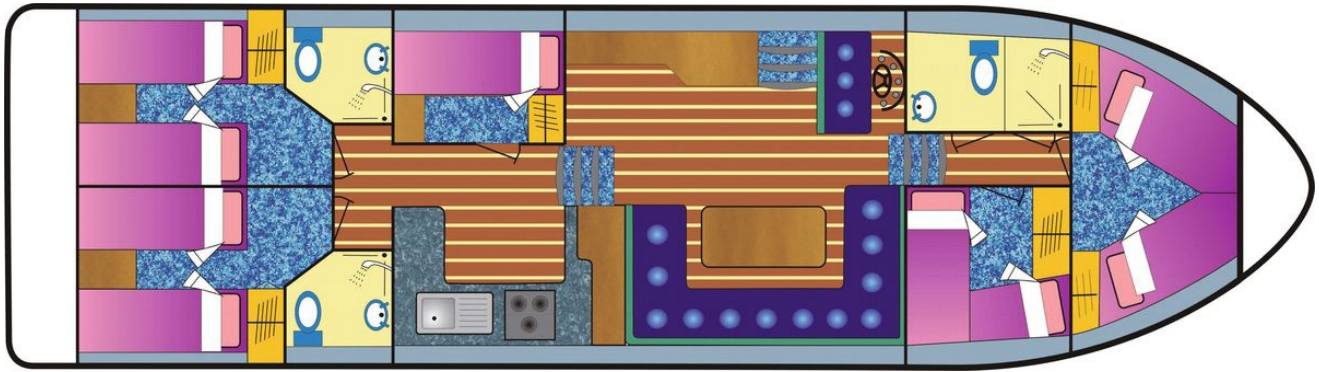

GRUNDRISS DES BOOTES

Wo finden Sie dieses Boot?

Gefällt Ihnen dieses Modell? Entdecken Sie, in welchen Regionen dieses Boot vermietet wird.

IRLAND