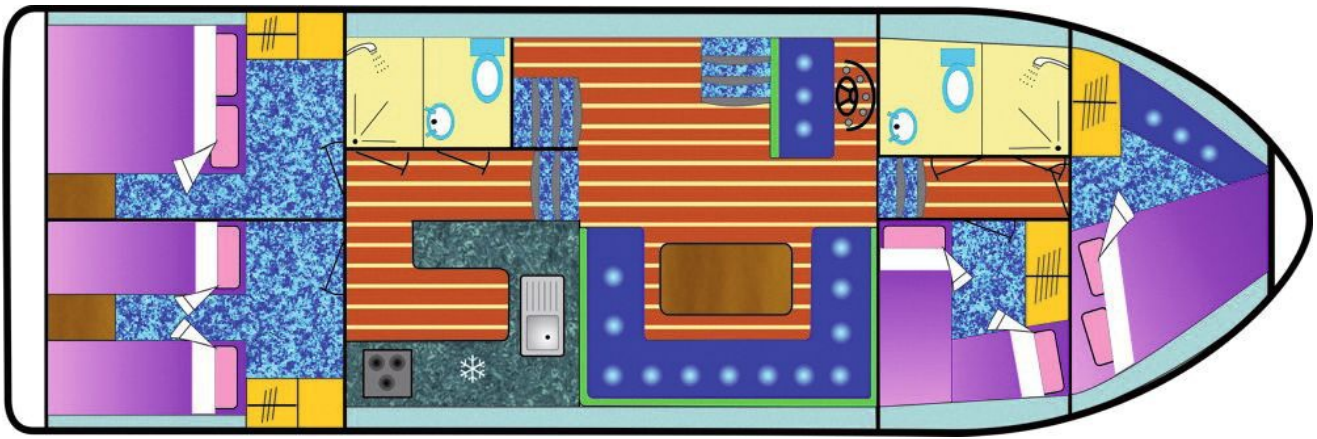

CARRICK CRAFT

Fermanagh

12.80 x 4.10 m

EMPFOHLENE AUSLASTUNG:
8 Personen

MAXIMALE AUSLASTUNG:
10 Personen

KABINE(N):
4

SANITÄRE ANLAGE(N):
2

STEUERUNG:
Innen und aussen

TERRASSE

BUDGET
Niedrig

- Kabine vorne mit Doppelbett, Seitenkabine mit 2 Etagenbetten; 2 Kabinen hinten, eine mit Doppelbett, die andere mit 2 Einzelbetten, umwandelbar in ein Doppelbett.
- 2 sanitäre Anlagen mit Lavabo und elektrischem WC; 2 Duschen separat.
- Geräumiger Salon / Esszimmer, umwandelbar in ein Doppelbett.
- Wunderschöne Sonnenterrasse mit zweiter Steuerung, Tisch und Sitzplätzen.
- Bug- und Heckstrahlruder, Flachbildschirm und DVD-Player, Landanschluss und 220 V Dauerstrom (ausser Geräte mit hohem Stromverbrauch).

GRUNDRISS DES BOOTES

Wo finden Sie dieses Boot?

Gefällt Ihnen dieses Modell? Entdecken Sie, in welchen Regionen dieses Boot vermietet wird.

IRLAND