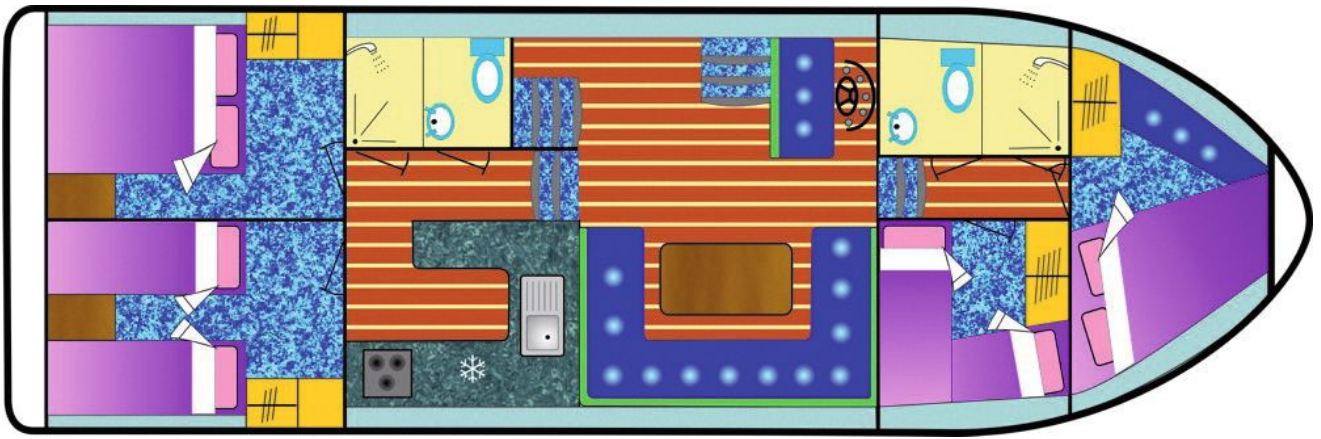

CARRICK CRAFT

Fermanagh

12.80 x 4.10 m

EMPFOHLENE AUSLASTUNG:
8 Personen

MAXIMALE AUSLASTUNG:
10 Personen

KABINE(N):
4

SANITÄRE ANLAGE(N):
2

STEUERUNG:
Innen und aussen

TERRASSE

BUDGET
Niedrig

- Kabine vorne mit Doppelbett, Seitenkabine mit 2 Etagenbetten; 2 Kabinen hinten, eine mit Doppelbett, die andere mit 2 Einzelbetten, umwandelbar in ein Doppelbett.
- 2 sanitäre Anlagen mit Lavabo und elektrischem WC; 2 Duschen separat.
- Geräumiger Salon / Esszimmer, umwandelbar in ein Doppelbett.
- Wunderschöne Sonnenterrasse mit zweiter Steuerung, Tisch und Sitzplätzen.
- Bug- und Heckstrahlruder, Flachbildschirm und DVD-Player, Landanschluss und 220 V Dauerstrom (ausser Geräte mit hohem Stromverbrauch).

GRUNDRISS DES BOOTES

Wo finden Sie dieses Boot?

Gefällt Ihnen dieses Modell? Entdecken Sie, in welchen Regionen dieses Boot vermietet wird.

IRLAND