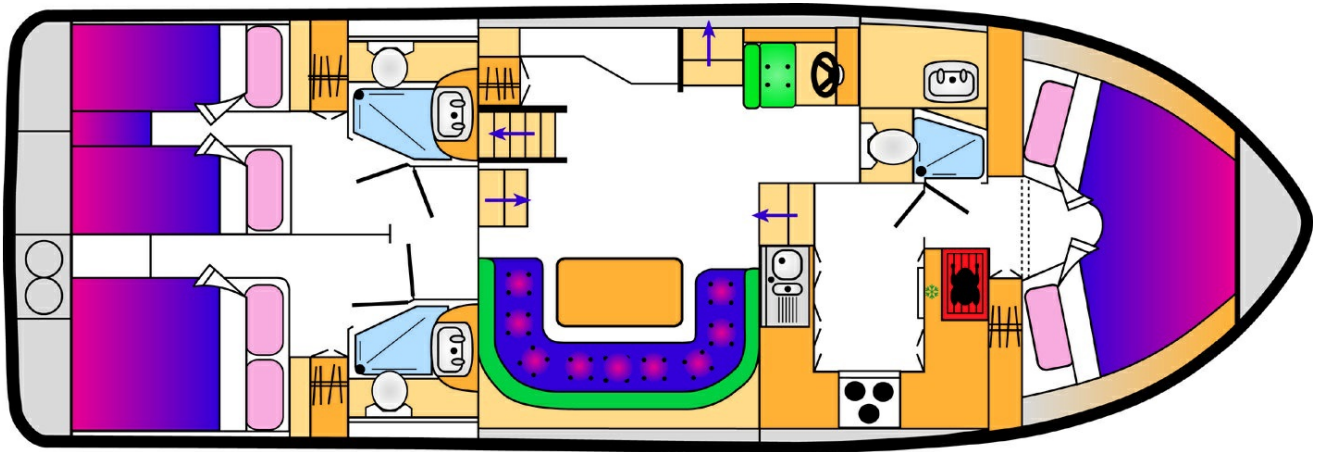

GRUNDRISS DES BOOTES

Wo finden Sie dieses Boot?

Gefällt Ihnen dieses Modell? Entdecken Sie, in welchen Regionen dieses Boot vermietet wird.

IRLAND