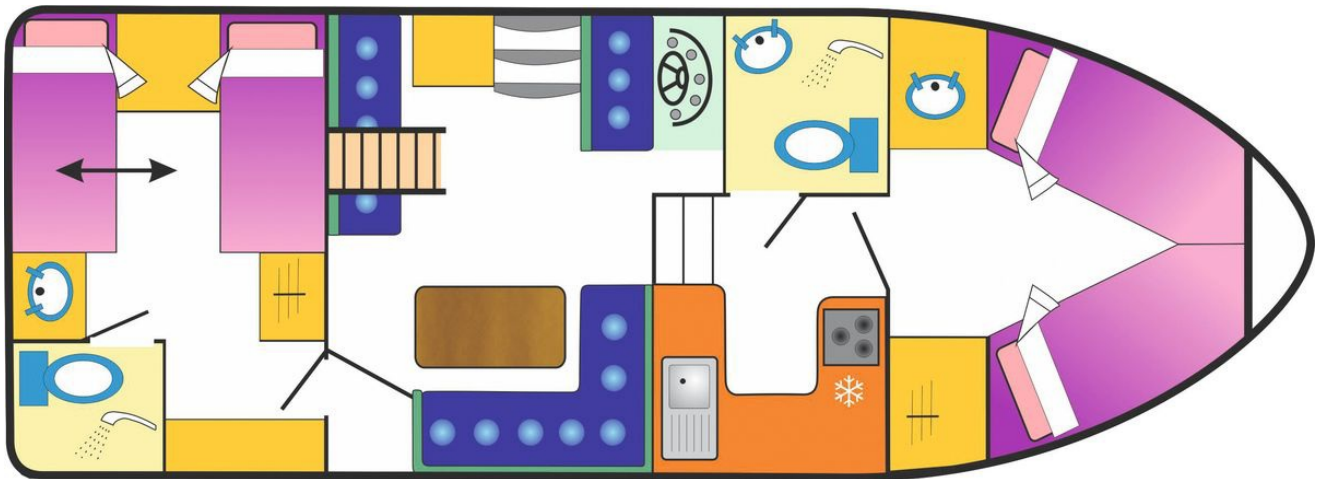

CARRICK CRAFT

Kilkenny

10.40 x 3.80 m

EMPFOHLENE AUSLASTUNG:
4 Personen

MAXIMALE AUSLASTUNG:
6 Personen

KABINE(N):
2

SANITÄRE ANLAGE(N):
2

STEUERUNG:
Innen und aussen

BUDGET
Niedrig

- 2 Kabinen, je mit 2 Einzelbetten, umwandelbar in ein Doppelbett
- 2 sanitäre Anlagen mit Lavabo, Dusche und WC.
- Salon / Esszimmer, umwandelbar in ein Doppelbett.
- Erhöhtes Achterdeck mit zweiter Steuerung.

GRUNDRISS DES BOOTES

Wo finden Sie dieses Boot?

Gefällt Ihnen dieses Modell? Entdecken Sie, in welchen Regionen dieses Boot vermietet wird.

IRLAND