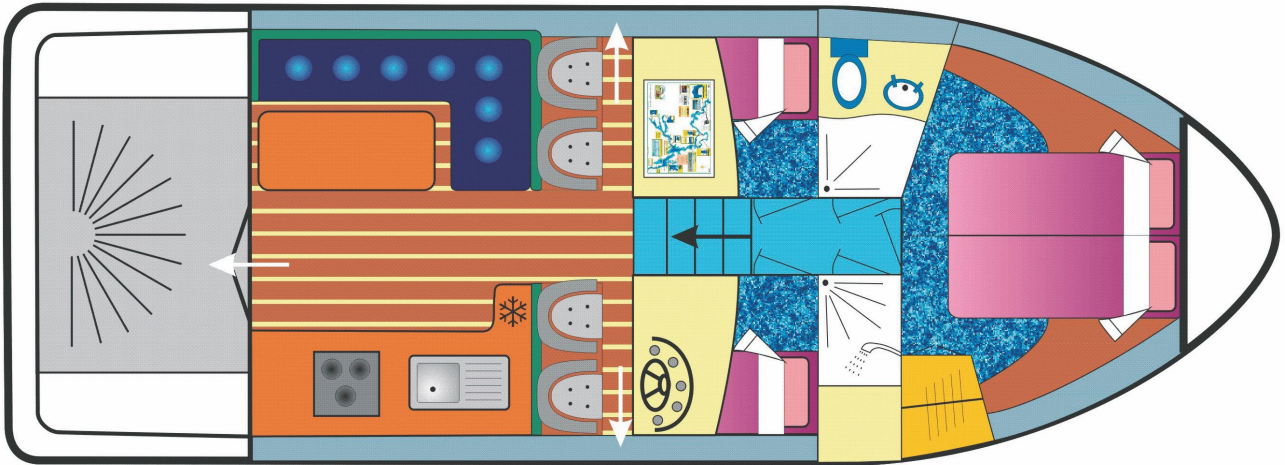

CARRICK CRAFT

Wexford

11.00 x 3.85 m

EMPFOHLENE AUSLASTUNG:
4 Personen

MAXIMALE AUSLASTUNG:
6 Personen

KABINE(N):
3

SANITÄRE ANLAGE(N):
1

STEUERUNG:
Innen

TERRASSE

BUDGET
Niedrig

- Vorne, geräumige Kabine mit Doppelbett, umwandelbar in 2 Einzelbetten; Mitte, 2 Kabinen je mit Einzelbett.
- Sanitäre Anlage mit Lavabo, Dusche und elektrischem WC; zweite Dusche separat.
- Salon / Esszimmer umwandelbar in ein Doppelbett.
- Angenehme Terrasse mit Tisch und Sitzplätzen.
- Bugstrahlruder, Flachbildschirm und DVD-Player, Landanschluss und 220 V Dauerstrom (ausser Geräte mit hohem Stromverbrauch).
- Keine Einwegmiete mit diesem Modell.

GRUNDRISS DES BOOTES

Wo finden Sie dieses Boot?

Gefällt Ihnen dieses Modell? Entdecken Sie, in welchen Regionen dieses Boot vermietet wird.

IRLAND