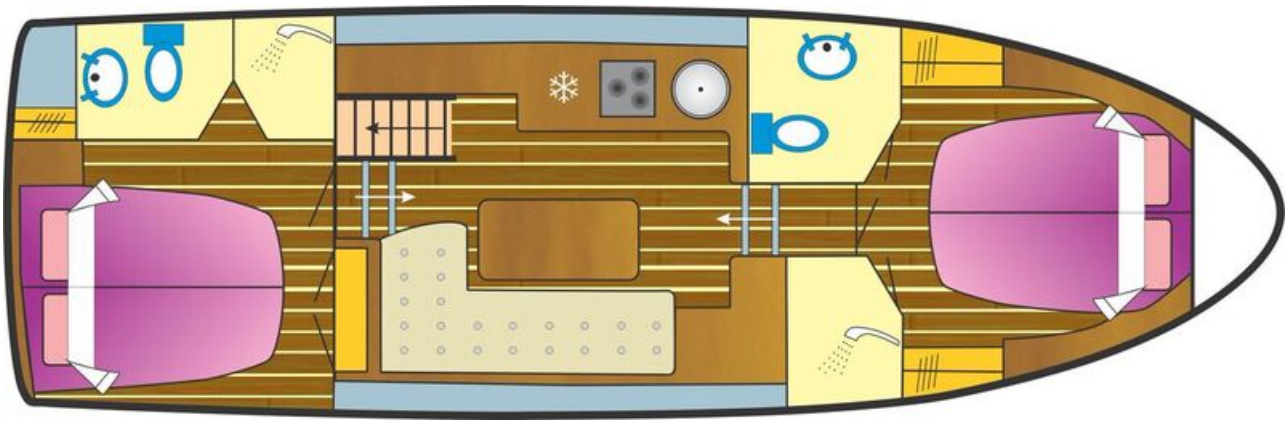

CARRICK CRAFT

Linssen

10.70 x 3.40 m

EMPFOHLENE AUSLASTUNG:
4 Personen

MAXIMALE AUSLASTUNG:
6 Personen

KABINE(N):
2

SANITÄRE ANLAGE(N):
2

STEUERUNG:
Aussen

TERRASSE

BUDGET
Mittel

- 2 schöne Kabinen, je mit Doppelbett.
- 2 sanitäre Anlagen, je mit Lavabo und elektrischem WC; zwei separate Duschen.
- Geräumiger Salon/Esszimmer, umwandelbar in ein Doppelbett.
- Schöne, erhöhte Sonnenterrasse, wo sich die Steuerung befindet, Bimini (keine Innensteuerung).
- Bug- und Heckstrahlruder, Landanschluss und 220 V Dauerstrom (ausser Geräte mit hohem Stromverbrauch).

GRUNDRISS DES BOOTES

Wo finden Sie dieses Boot?

Gefällt Ihnen dieses Modell? Entdecken Sie, in welchen Regionen dieses Boot vermietet wird.

IRLAND