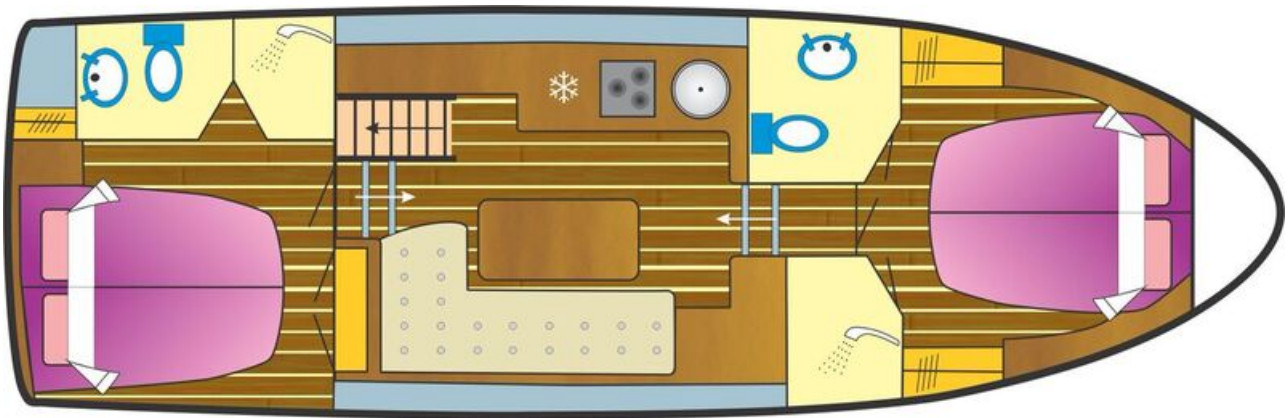

GRUNDRISS DES BOOTES

Wo finden Sie dieses Boot?

Gefällt Ihnen dieses Modell? Entdecken Sie, in welchen Regionen dieses Boot vermietet wird.

IRLAND