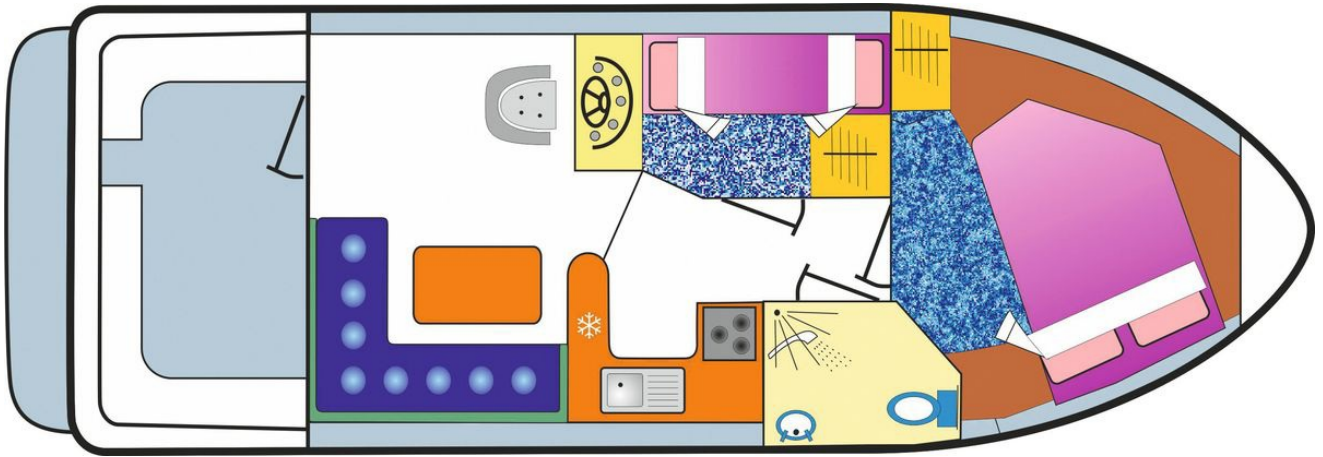

GRUNDRISS DES BOOTES

Wo finden Sie dieses Boot?

Gefällt Ihnen dieses Modell? Entdecken Sie, in welchen Regionen dieses Boot vermietet wird.

IRLAND