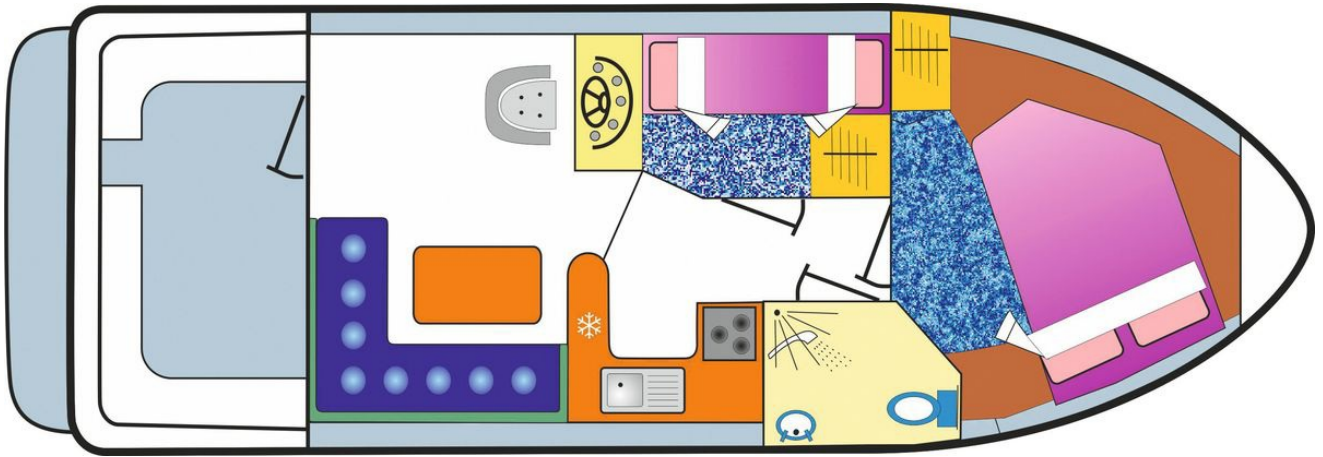

CARRICK CRAFT

Limerick

10.50 x 3.80 m

EMPFOHLENE AUSLASTUNG:
4 Personen

MAXIMALE AUSLASTUNG:
5 Personen

KABINE(N):
2

SANITÄRE ANLAGE(N):
1

STEUERUNG:
Innen

BUDGET
Niedrig

- Kabine vorne mit Doppelbett, Seitenkabine mit 2 Etagenbetten.
- Sanitäre Anlage mit Lavabo, Dusche und elektrischem WC.
- Geräumiger Salon / Esszimmer, umwandelbar in ein Einzelbett.
- Angenehmes Achterdeck mit Sitzbank.
- Keine Einwegmiete mit diesem Modell.

GRUNDRISS DES BOOTES

Wo finden Sie dieses Boot?

Gefällt Ihnen dieses Modell? Entdecken Sie, in welchen Regionen dieses Boot vermietet wird.

IRLAND