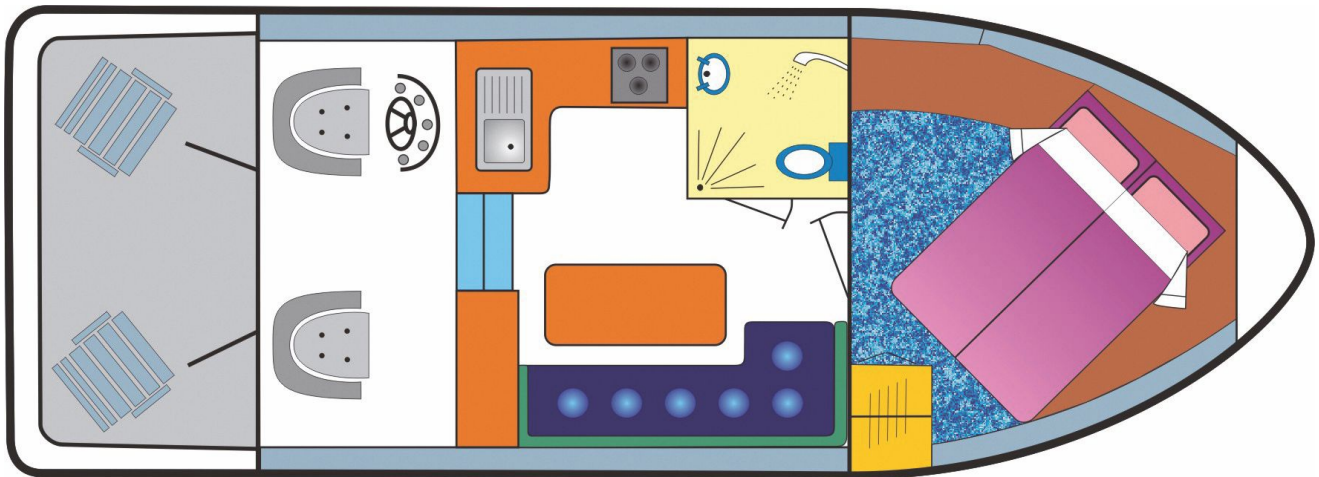

GRUNDRISS DES BOOTES

Wo finden Sie dieses Boot?

Gefällt Ihnen dieses Modell? Entdecken Sie, in welchen Regionen dieses Boot vermietet wird.

IRLAND