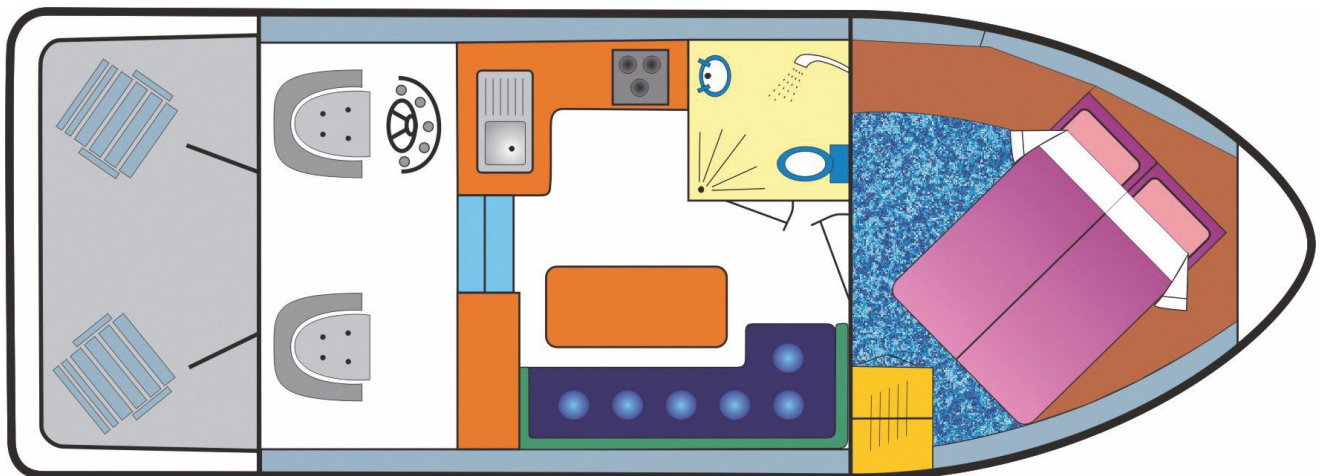

GRUNDRISS DES BOOTES

Wo finden Sie dieses Boot?

Gefällt Ihnen dieses Modell? Entdecken Sie, in welchen Regionen dieses Boot vermietet wird.

IRLAND