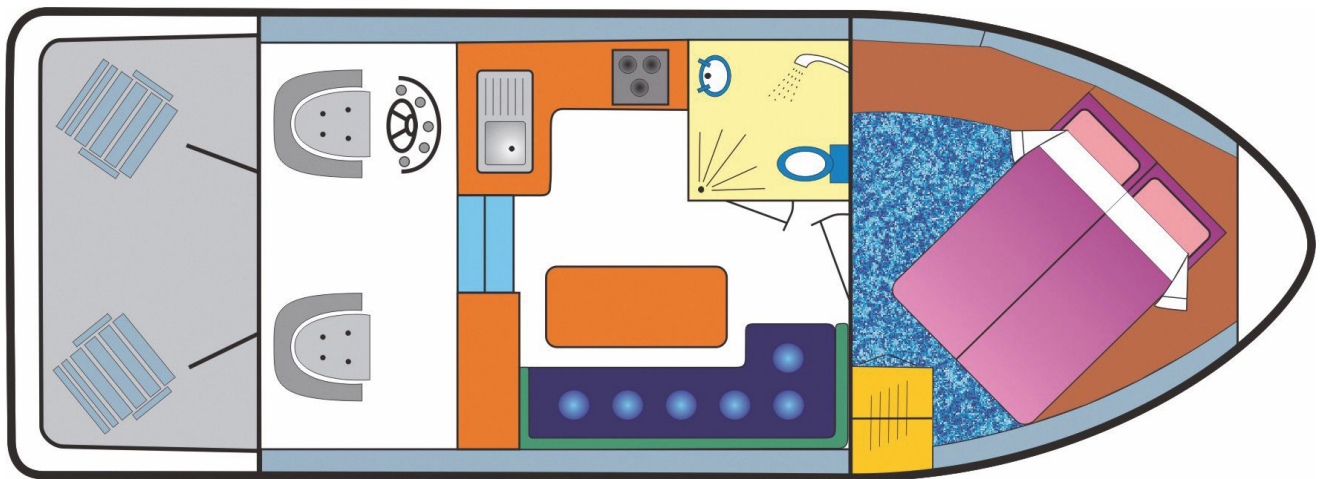

GRUNDRISS DES BOOTES

Wo finden Sie dieses Boot?

Gefällt Ihnen dieses Modell? Entdecken Sie, in welchen Regionen dieses Boot vermietet wird.

IRLAND