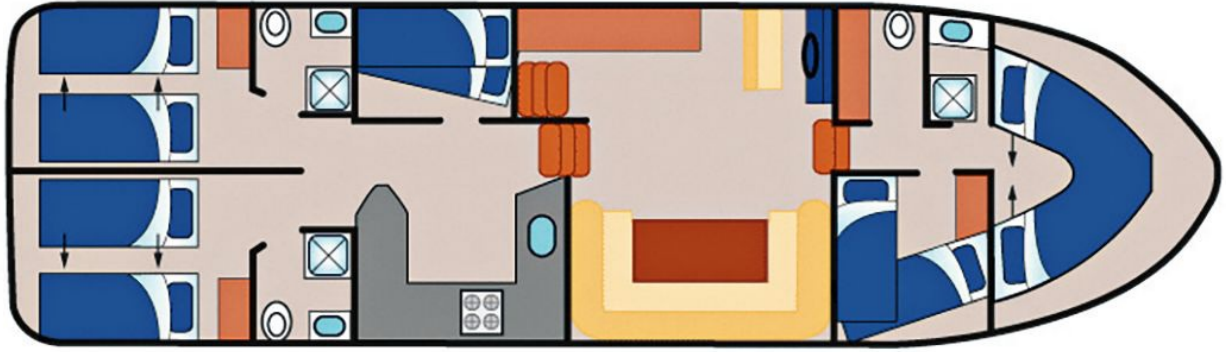

GRUNDRISS DES BOOTES

Wo finden Sie dieses Boot?

Gefällt Ihnen dieses Modell? Entdecken Sie, in welchen Regionen dieses Boot vermietet wird.

IRLAND