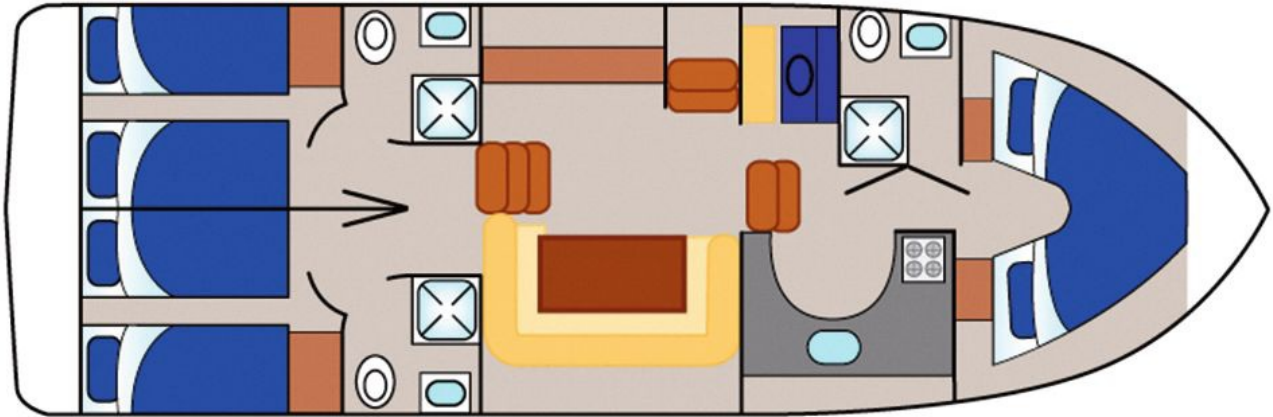

# Silver Spirit

13.20 x 3.90 m

EMPFOHLENE AUSLASTUNG:  
**6 Personen**

MAXIMALE AUSLASTUNG:  
**8 Personen**

KABINE(N):  
**3**

SANITÄRE ANLAGE(N):  
**3**

STEUERUNG:  
**Innen und aussen**

TERRASSE

BUDGET  
**Niedrig**

- 3 Kabinen, je mit 2 Einzelbetten, umwandelbar in ein Doppelbett.
- 3 sanitäre Anlagen mit Lavabo, Dusche und elektrischem WC.
- Geräumiger Salon / Esszimmer, umwandelbar in ein Doppelbett.
- Angenehme Sonnenterrasse mit Tisch, Sitzplätzen und zweiter Steuerung.
- Bug- und Heckstrahlruder, Flachbildschirm und DVD-Player, Landanschluss und 220V Dauerstrom (ausser Geräte mit hohem Stromverbrauch).