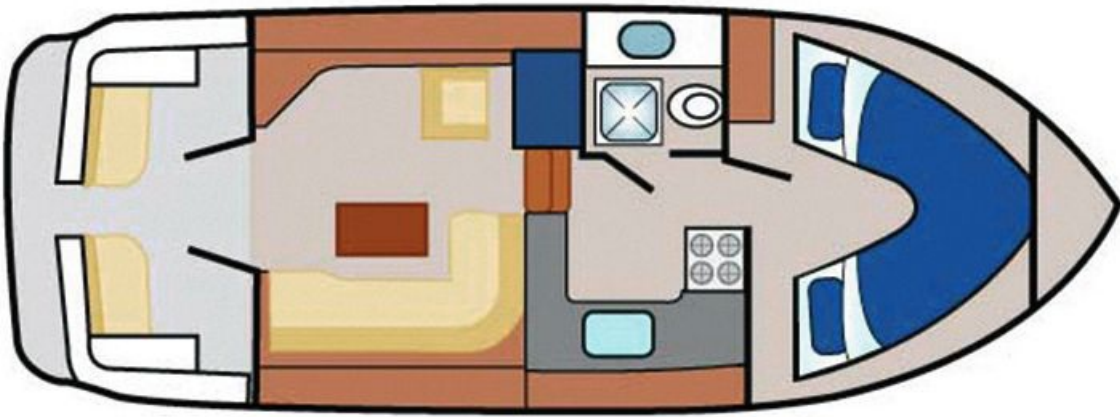

# Silver Stream

8.80 x 3.20 m

EMPFOHLENE AUSLASTUNG:  
**2 Personen**

MAXIMALE AUSLASTUNG:  
**4 Personen**

KABINE(N):  
**1**

SANITÄRE ANLAGE(N):  
**1**

STEUERUNG:  
**Innen**

BUDGET  
**Niedrig**

- Kabine vorne mit 2 Einzelbetten, umwandelbar in ein Doppelbett.
- Sanitäre Anlage mit Lavabo, Dusche und WC.
- Salon / Esszimmer, umwandelbar in ein Doppelbett.
- Angenehmes Achterdeck mit Sitzbank.