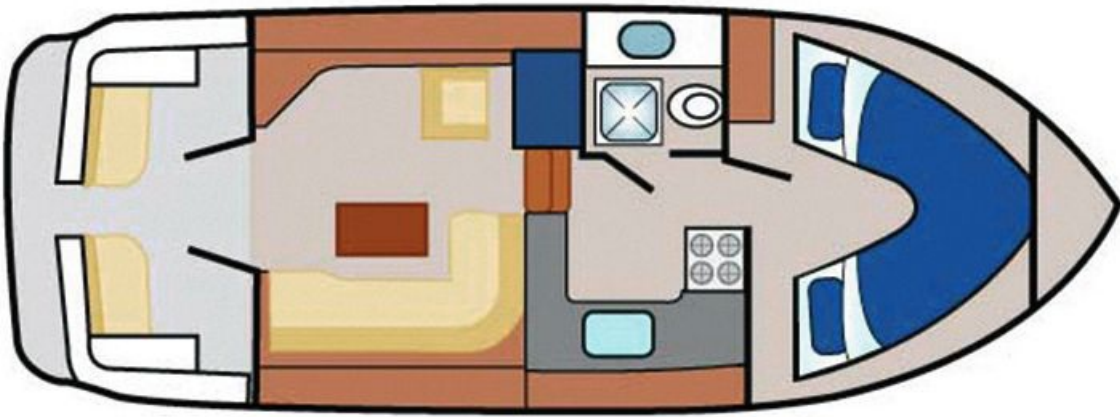

GRUNDRISS DES BOOTES

Wo finden Sie dieses Boot?

Gefällt Ihnen dieses Modell? Entdecken Sie, in welchen Regionen dieses Boot vermietet wird.

IRLAND