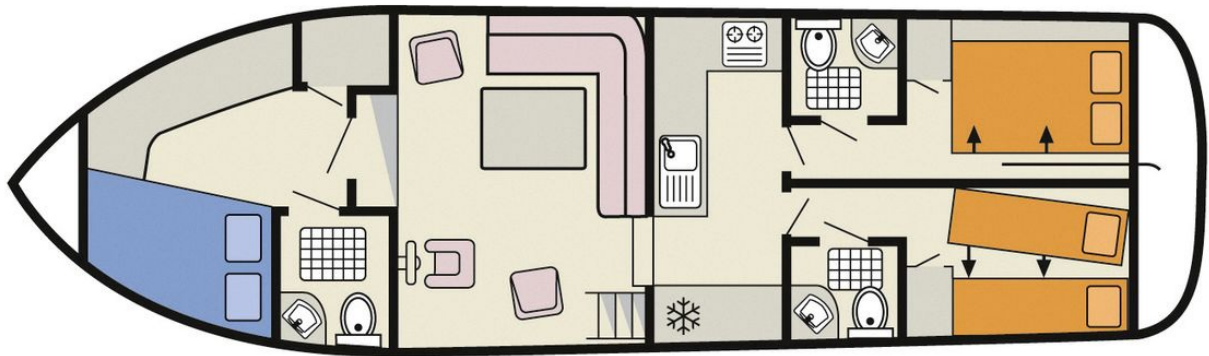

GRUNDRISS DES BOOTES

Wo finden Sie dieses Boot?

Gefällt Ihnen dieses Modell? Entdecken Sie, in welchen Regionen dieses Boot vermietet wird.

FRANKREICH

- Bretagne und Anjou
- Burgund Franche-Comté
- Burgund Loire – Nivernais
- Canal du Midi und Camargue
- Elsass - Lothringen und Ardennen

BELGIEN

ENGLAND