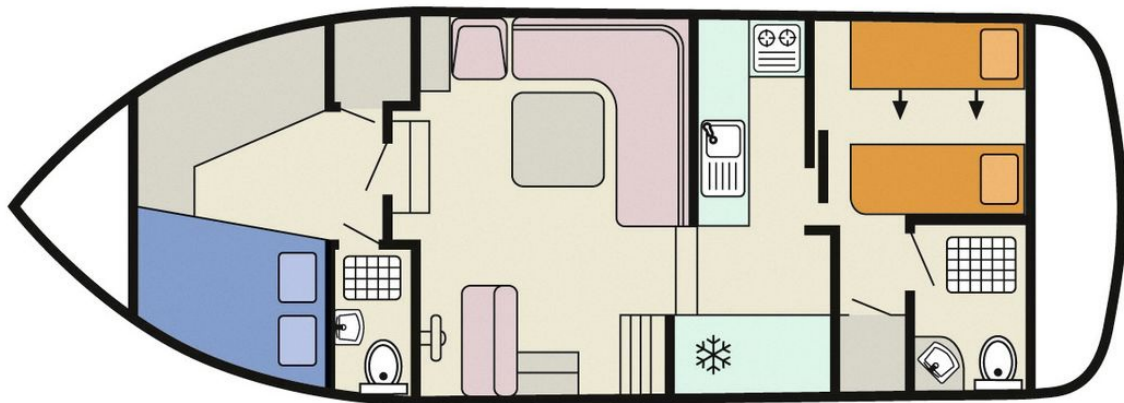

GRUNDRISS DES BOOTES

Wo finden Sie dieses Boot?

Gefällt Ihnen dieses Modell? Entdecken Sie, in welchen Regionen dieses Boot vermietet wird.

FRANKREICH

- Aquitanien und Lot
- Bretagne und Anjou
- Burgund Franche-Comté
- Burgund Loire – Nivernais
- Canal du Midi und Camargue
- Elsass - Lothringen und Ardennen

BELGIEN

IRLAND

NIEDERLANDE