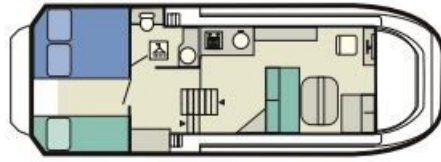

GRUNDRISS DES BOOTES

Wo finden Sie dieses Boot?

Gefällt Ihnen dieses Modell? Entdecken Sie, in welchen Regionen dieses Boot vermietet wird.

FRANKREICH

- Aquitanien und Lot
- Bretagne und Anjou
- Burgund Franche-Comté
- Burgund Loire – Nivernais
- Canal du Midi und Camargue
- Elsass - Lothringen und Ardennen

BELGIEN

NIEDERLANDE