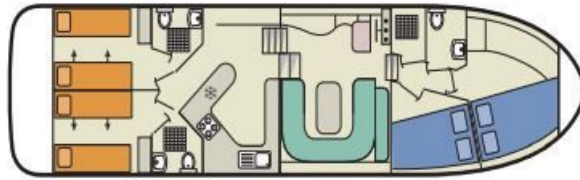

GRUNDRISS DES BOOTES

Wo finden Sie dieses Boot?

Gefällt Ihnen dieses Modell? Entdecken Sie, in welchen Regionen dieses Boot vermietet wird.

FRANKREICH

- Aquitanien und Lot
- Bretagne und Anjou
- Burgund Franche-Comté
- Burgund Loire – Nivernais
- Canal du Midi und Camargue
- Charente
- Elsass - Lothringen und Ardennen

BELGIEN

DEUTSCHLAND

ENGLAND

IRLAND

ITALIEN

NIEDERLANDE

SCHOTTLAND