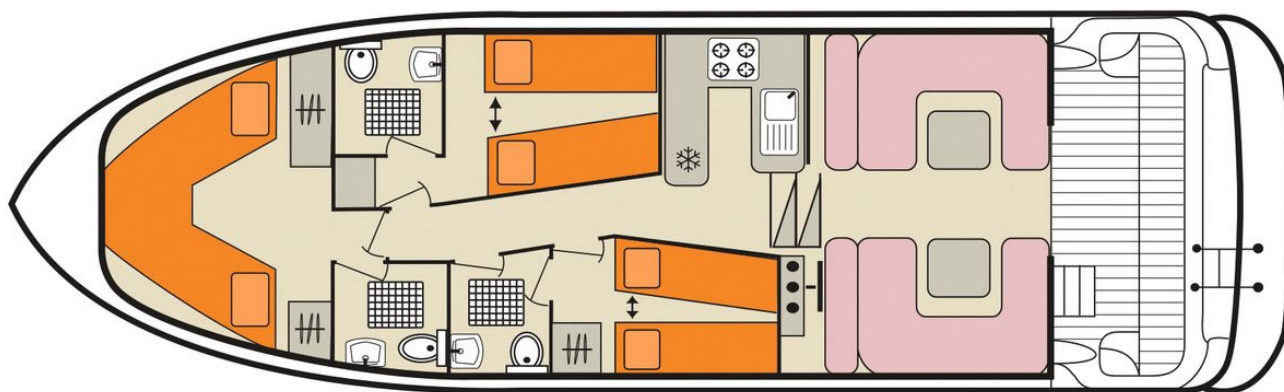

GRUNDRISS DES BOOTES

Wo finden Sie dieses Boot?

Gefällt Ihnen dieses Modell? Entdecken Sie, in welchen Regionen dieses Boot vermietet wird.

FRANKREICH

- Aquitanien und Lot
- Burgund Franche-Comté
- Burgund Loire – Nivernais
- Canal du Midi und Camargue
- Charente
- Elsass - Lothringen und Ardennen

BELGIEN

DEUTSCHLAND

ENGLAND

IRLAND

ITALIEN

NIEDERLANDE

SCHOTTLAND