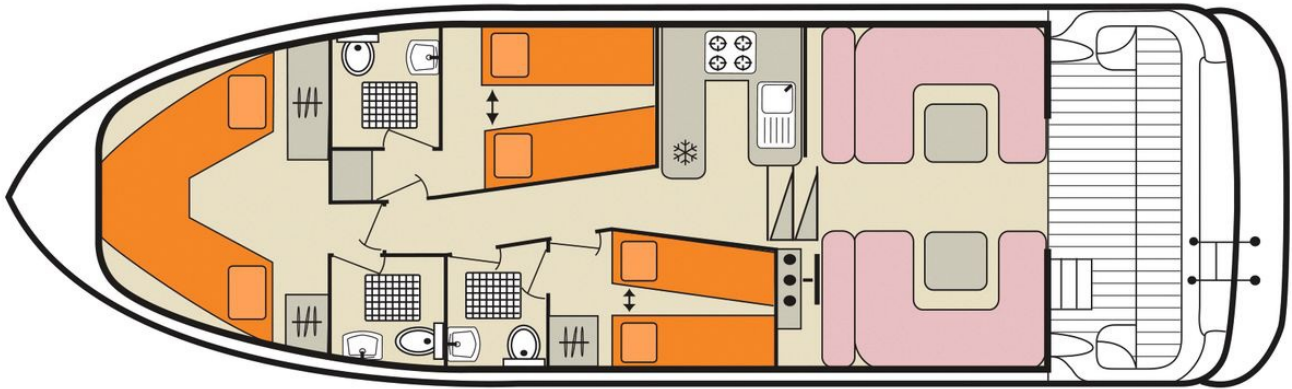

GRUNDRISS DES BOOTES

Wo finden Sie dieses Boot?

Gefällt Ihnen dieses Modell? Entdecken Sie, in welchen Regionen dieses Boot vermietet wird.

FRANKREICH

- Aquitanien und Lot
- Burgund Franche-Comté
- Burgund Loire – Nivernais
- Canal du Midi und Camargue
- Charente
- Elsass - Lothringen und Ardennen

BELGIEN

DEUTSCHLAND

ENGLAND

IRLAND

ITALIEN

NIEDERLANDE

SCHOTTLAND